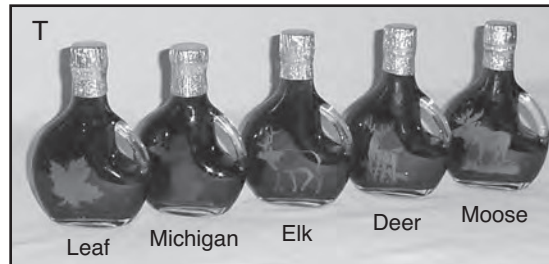

SPECIALTY GLASS BOTTLES

Description	Item #	oz / ml	Cap Size	Cap Style	Case Pack	Price
T Etched Basquaise	Maple Leaf 62-0008-B-EL	250ml	28mm	White Plastic	12	42.50
	Indiana 62-0008-B-EIN					
	Michigan 62-0008-B-EMI					
	Michigan w/leaf 62-0008-B-EMI-L					
	Ohio 62-0008-B-EO					
	Deer 62-0008-B-ED					
	Elk 62-0008-B-EE					
	Moose 62-0008-B-EM					
	Holiday 62-0008-B-EH					
U Etched Cubica	62-0006-C-E	200ml	31mm	Wire Bail	12	52.50
V Etched Marasca	Tree w/ Pails 62-0008-M-E	250ml	31mm	Black Plastic	12	39.00
	Leaves 62-0008-M-E-L	250ml	31mm	Black Plastic	12	39.00
	Tree w/ Pails 62-0016-M-E	500ml	31mm	Black Plastic	12	41.50
	Leaves 62-0016-M-E-L	500ml	31mm	Black Plastic	12	41.50
W Painted Basquaise 1-Color	Maple Leaf 62-0008-B-P-LEAF	250ml	28mm	White Plastic	12	45.00
	Michigan 62-0008-B-P-MI					
	Deer 62-0008-B-P-D					
	Elk 62-0008-B-P-E					
	Moose 62-0008-B-P-M					
	Bear 62-0008-B-P-B					
Turkey 62-0008-B-P-T						
X Painted Basquaise Multi-Color	Sugar Scenes 62-0008-B-P	250ml	28mm	White Plastic	12	48.75
	Covered Bridge 62-0008-B-P-C